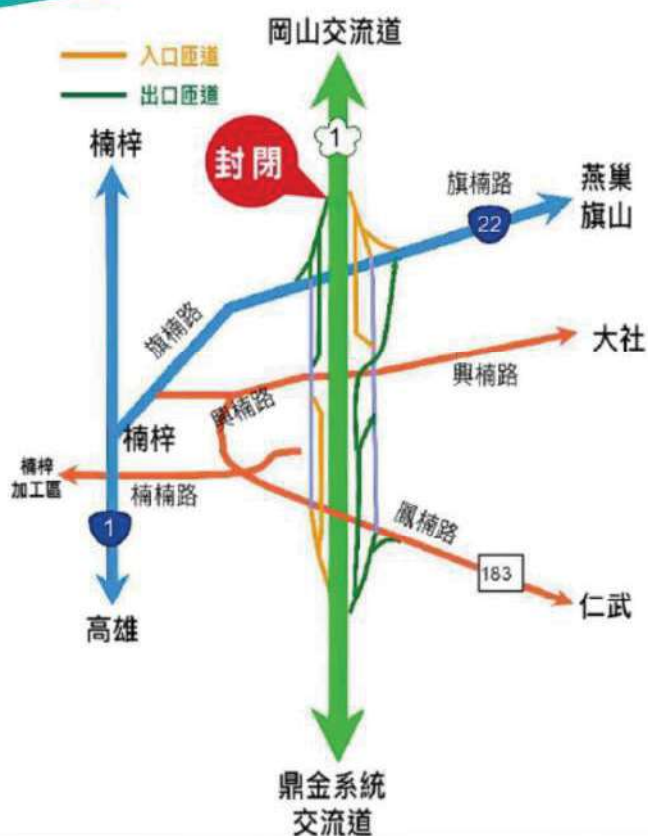

216K~218K

2026國際自由車環台公路大賽

世運大道管制

管制時間

3/16(一)22:00

3/17(二)18:00

管制範圍

**世運大道
雙向封閉管制
請改道海功路**

2026國際自由車環台公路大賽

楠梓交流道管制

管制時間

3/17(二) 13:00

3/17(二) 13:30

管制範圍

大社楠梓出口(旗楠路)封閉

國道 1 號楠梓交流道

南下:請改道大社交流道出口

北上:請改道仁武 / 大社出口

2026國際自由車環台公路大賽

競賽路段管制

- 大樹區、旗山區、美濃區
09:30 ▶ 11:00
- 六龜區、桃源區
10:30 ▶ 12:10
- 甲仙區、杉林區
11:30 ▶ 12:50
- 旗山區、大樹區
12:15 ▶ 13:15
- 燕巢區、大社區
12:40 ▶ 13:30
- 楠梓區、左營區
12:40 ▶ 13:45

2026國際自由車環台公路大賽