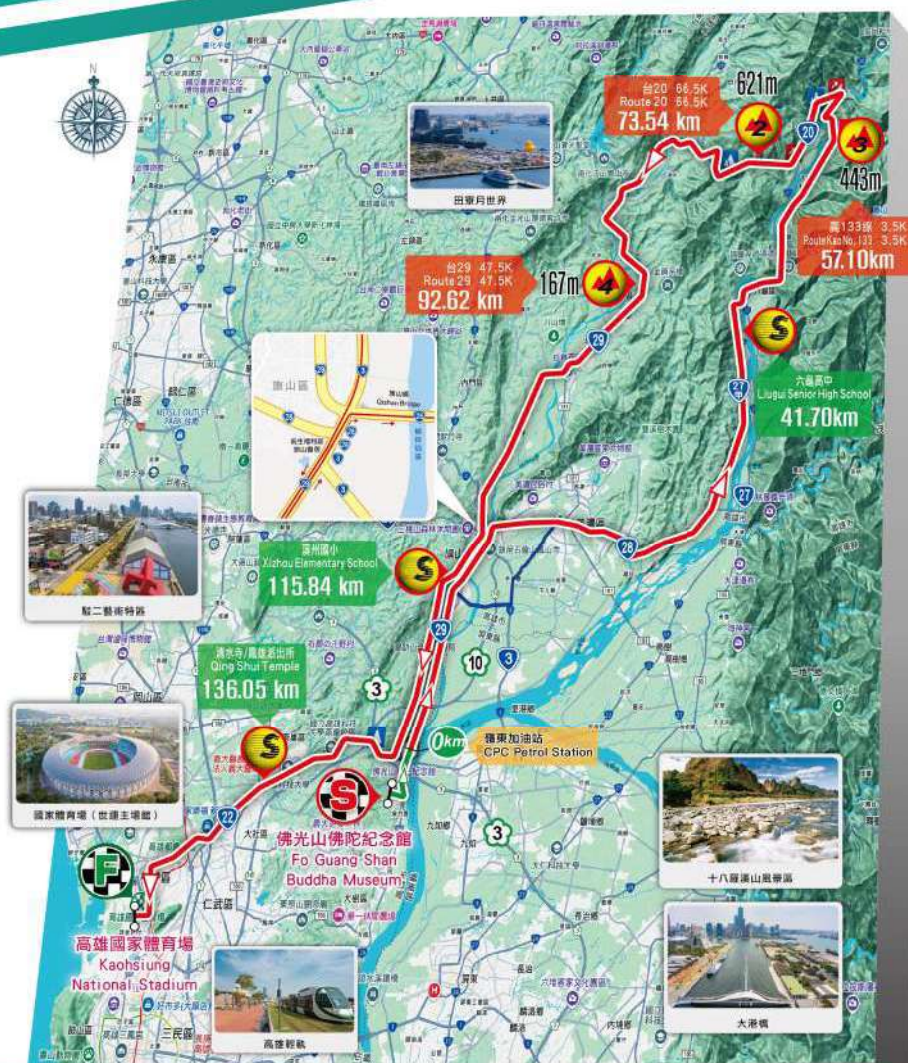

2026

國際自由車 環台公路大賽

交管諮詢 | 中華民國自由車協：
0934-377259 / 07-3556978

交通管制 高雄站

 高雄市政府運動發展局

2026國際自由車環台公路大賽 長征146.44公里 競賽路線圖

3/17(二)
10:00-13:45

2026國際自由車環台公路大賽

11:20 ~ 12:20

台20線

78.5K~54K

12:35 ~ 13:40

台22線

16K~1K

13:00 ~ 13:45

台17線

216K~218K

2026國際自由車環台公路大賽

世運大道管制

管制時間

3/16(一)22:00

3/17(二)18:00

管制範圍

**世運大道
雙向封閉管制
請改道海功路**

2026國際自由車環台公路大賽

楠梓交流道管制

管制時間

3/17(二) 13:00

3/17(二) 13:30

管制範圍

大社楠梓出口(旗楠路)封閉

國道 1 號楠梓交流道